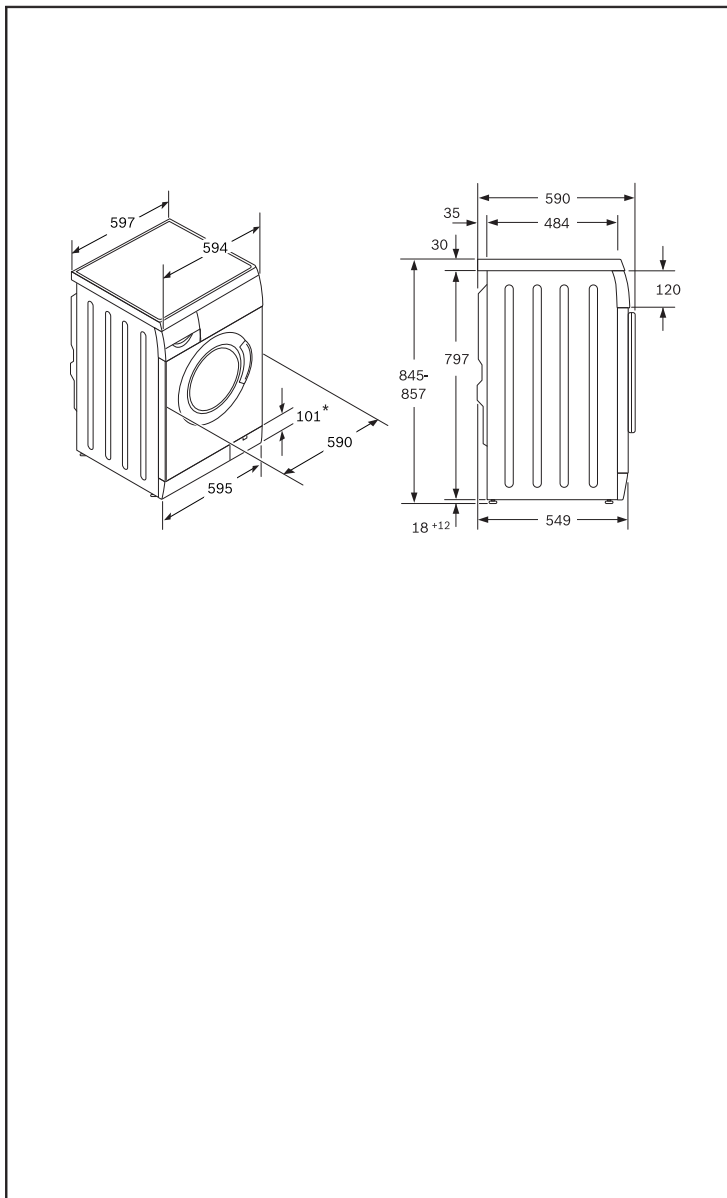

WAE24462SN

Frontmatad tvättmaskin

BOSCH

Invented for life

EAN-kod

4242002496412

Basfakta

Mått i mm (H x B x D): 847 x 600 x 590

Anslutningseffekt (W): 2300

Genomsnittlig tvättid, bomull, 60°C EN 60456 (full maskin i min.): 178

Energiförbrukning (kWh): 1.05

Vattenförbrukning (liter): 47

Skapad: 2008-09-17